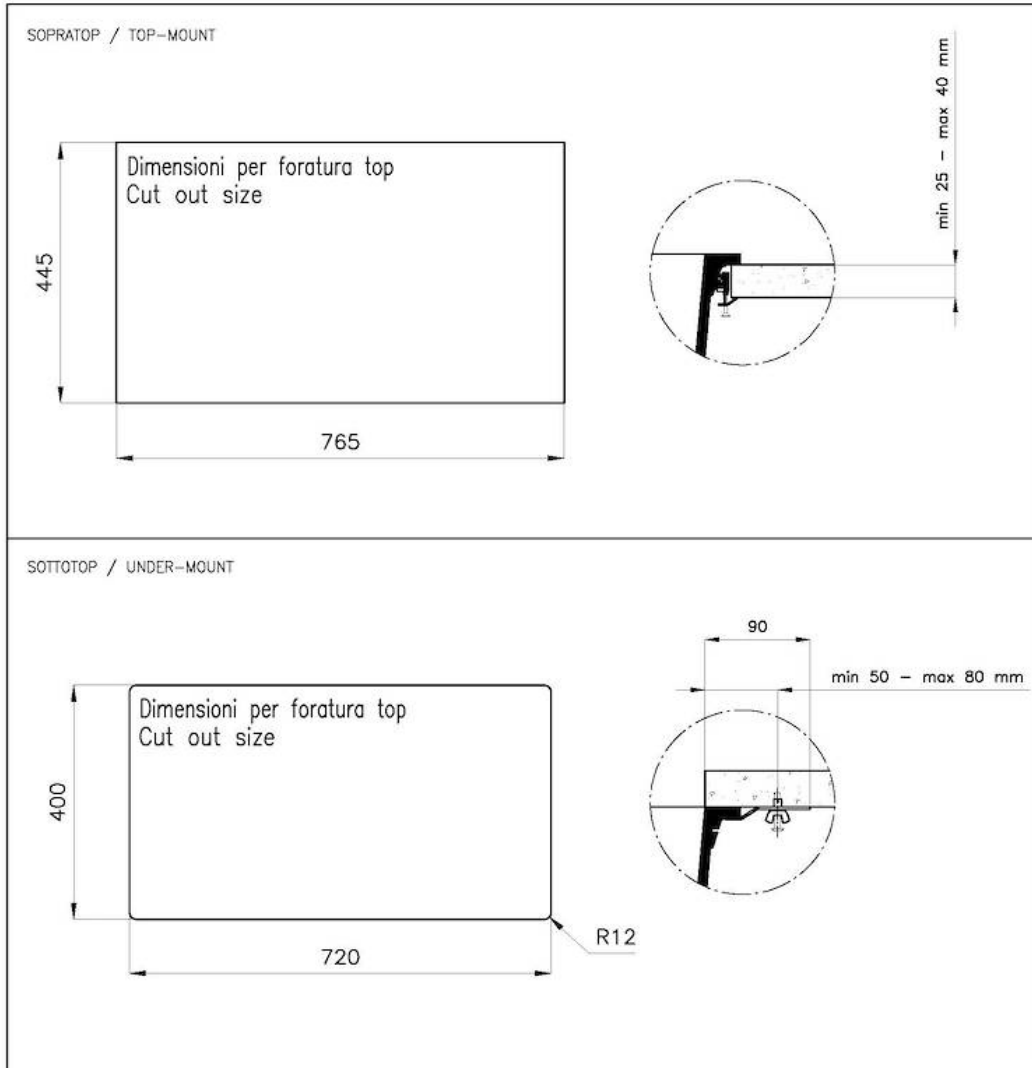

DIBUJOS TÉCNICOS